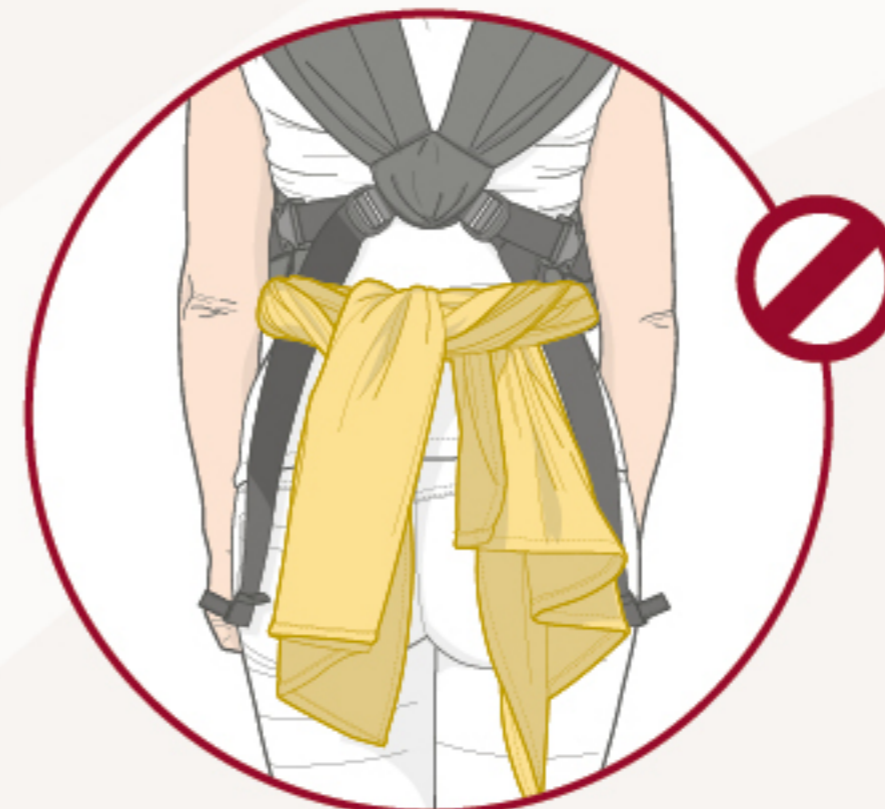

Verwende die Babytrage immer nur für ein Kind.

Die Babytrage ist ausschließlich dafür konzipiert, dein Kind in einer dir zugewandten Position zu tragen.

Dein Gleichgewicht kann durch deine Bewegungen und die deines Kindes beeinträchtigt werden.

Sei vorsichtig beim nach vorne und seitwärts beugen oder lehnen.

Diese Babytrage ist nicht zur Anwendung bei sportlichen Aktivitäten geeignet, wie z. B. Laufen, Radfahren, Schwimmen oder Skifahren.

Bitte beachte, dass die Herausfallgefahr erhöht ist, sobald dein Kind aktiver und mobiler wird.