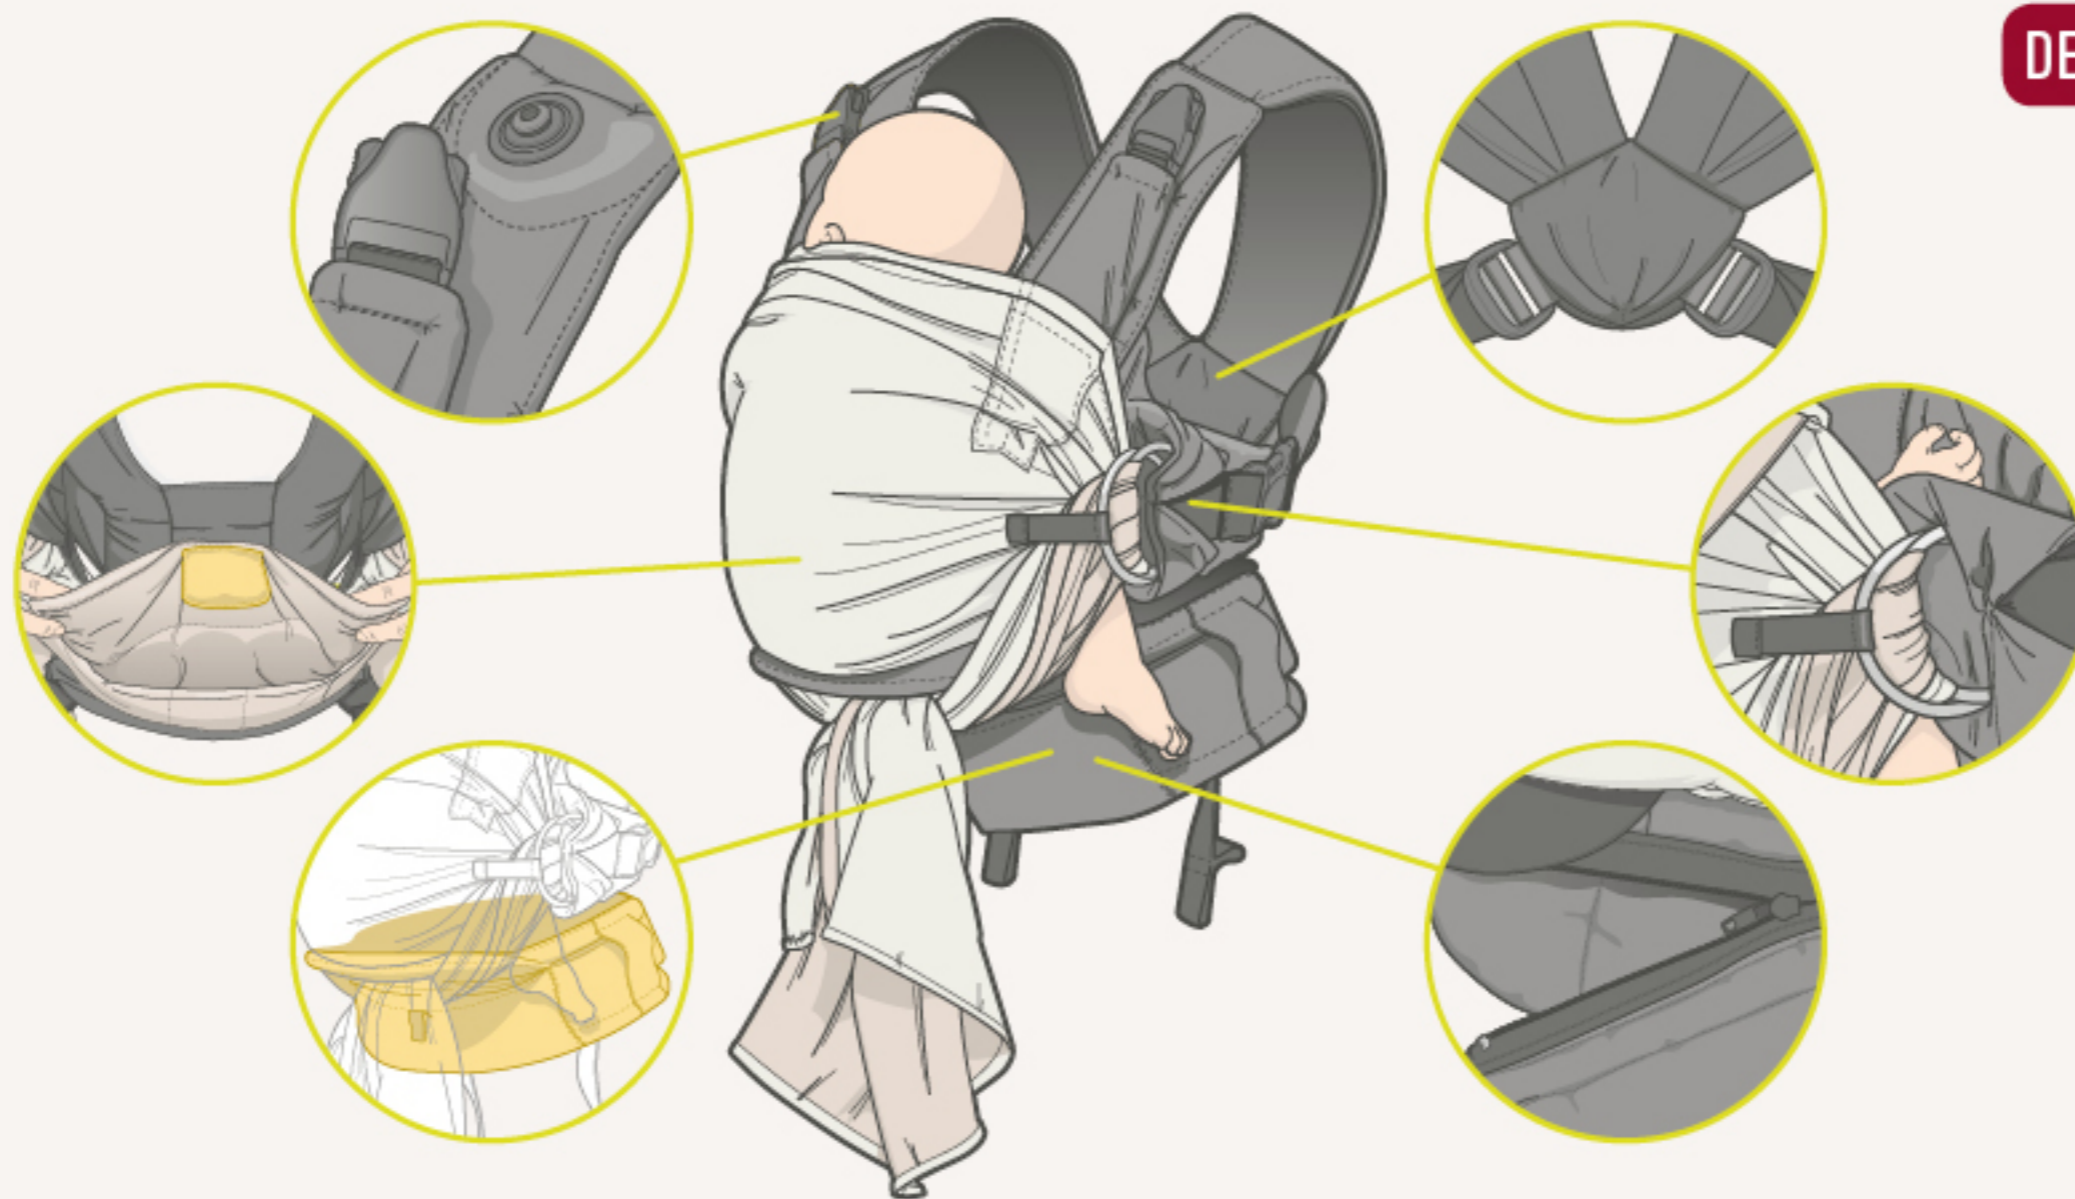

manduca[®] duo

my click&tie system/
mon système cliquer&nouer

DE Gebrauchsanleitung

WICHTIG! FÜR SPÄTERES NACHSCHLAGEN AUFBEWAHREN

Lies diese Anleitung vor dem ersten Gebrauch sorgfältig durch!

WARNUNG

WARNUNG Beobachte dein Kind laufend und stelle sicher, dass Mund und Nase frei sind.

Verwende die Babytrage immer nur für ein Kind.

Die Babytrage ist ausschließlich dafür konzipiert, dein Kind in einer dir zugewandten Position zu tragen.

Dein Gleichgewicht kann durch deine Bewegungen und die deines Kindes beeinträchtigt werden.

Sei vorsichtig beim nach vorne und seitwärts beugen oder lehnen.

Diese Babytrage ist nicht zur Anwendung bei sportlichen Aktivitäten geeignet, wie z. B. Laufen, Radfahren, Schwimmen oder Skifahren.

Bitte beachte, dass die Herausfallgefahr erhöht ist, sobald dein Kind aktiver und mobiler wird.

2in1

Zwei Trageweisen möglich:
mit und ohne Hüftgurt

6

Babytrage anlegen

10

Baby hineinsetzen

18

Baby herausnehmen