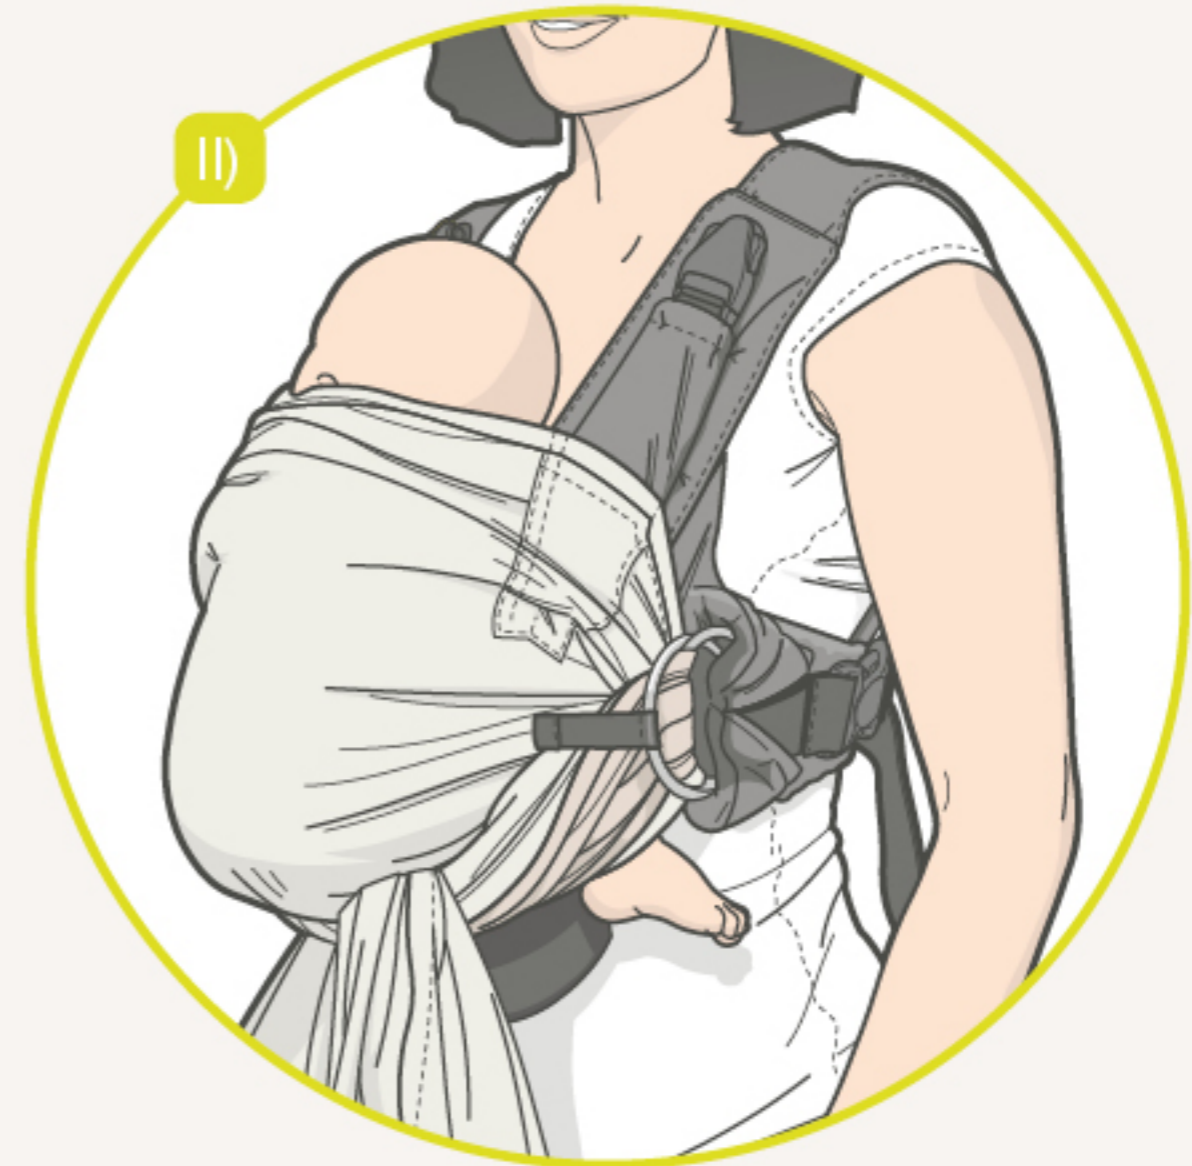

Verwende die Babytrage immer nur für ein Kind.

Die Babytrage ist ausschließlich dafür konzipiert, dein Kind in einer dir zugewandten Position zu tragen.

Dein Gleichgewicht kann durch deine Bewegungen und die deines Kindes beeinträchtigt werden.

2in1

Zwei Trageweisen möglich:
mit und ohne Hüftgurt

6

Babytrage anlegen

10

Baby hineinsetzen

18

Baby herausnehmen