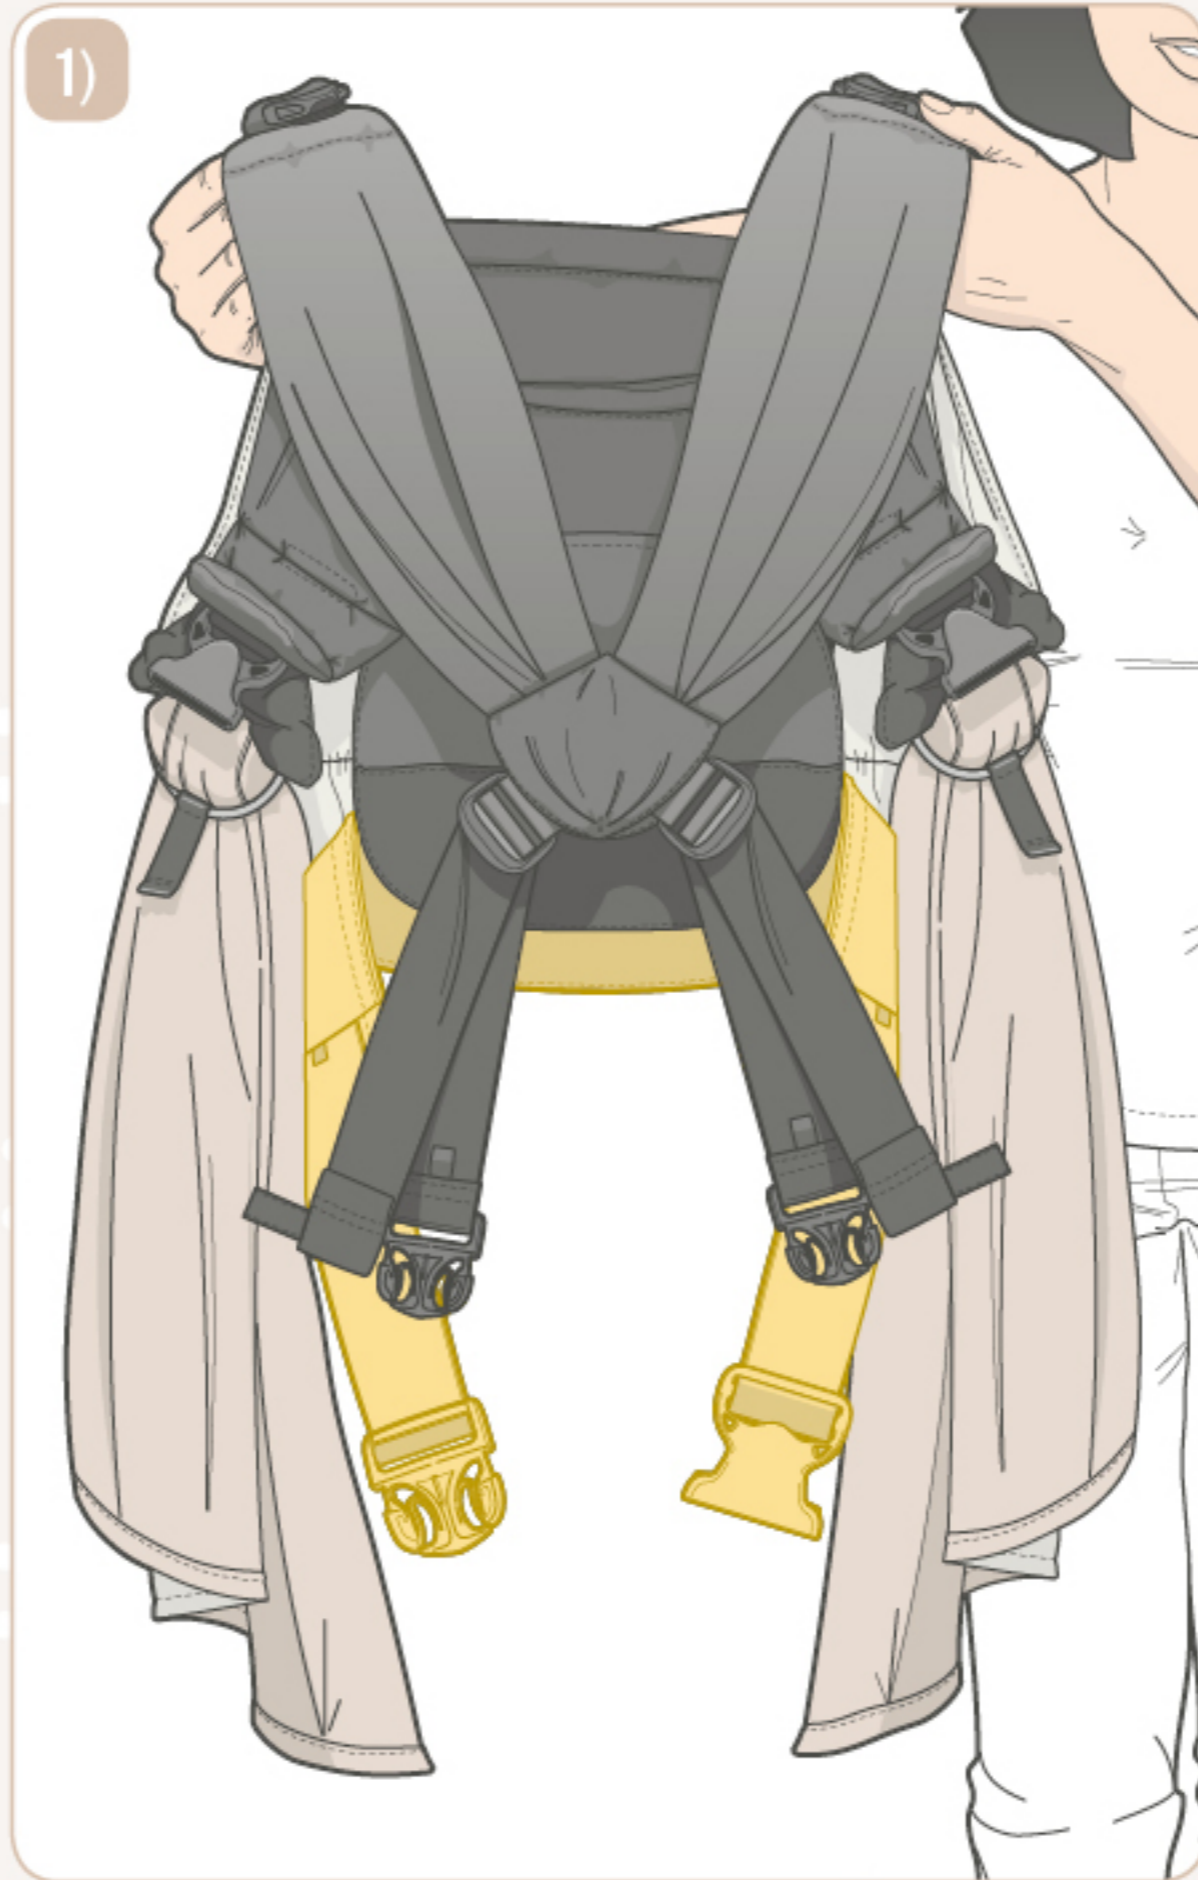

Verwende die Babytrage immer nur für ein Kind.

Die Babytrage ist ausschließlich dafür konzipiert, dein Kind in einer dir zugewandten Position zu tragen.

Dein Gleichgewicht kann durch deine Bewegungen und die deines Kindes beeinträchtigt werden.

2in1

Zwei Trageweisen möglich:
mit und ohne Hüftgurt

6

Babytrage anlegen

10

Baby hineinsetzen

18

Baby herausnehmen