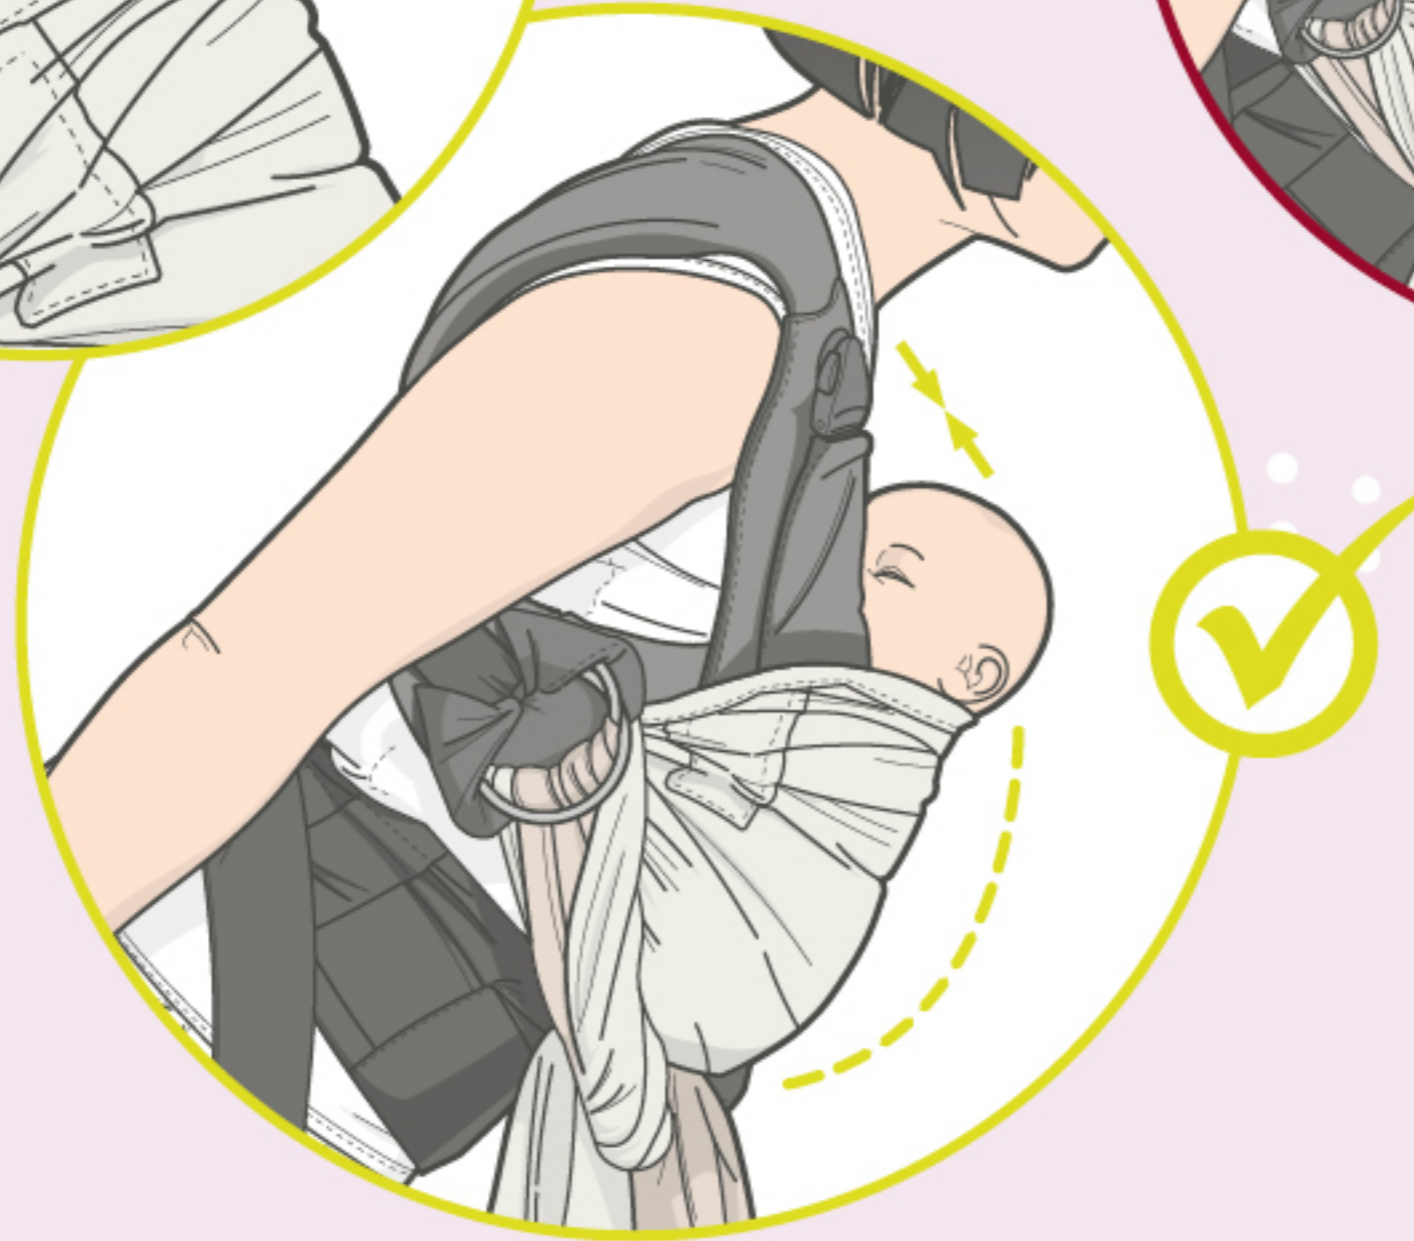

Verwende die Babytrage immer nur für ein Kind.

Die Babytrage ist ausschließlich dafür konzipiert, dein Kind in einer dir zugewandten Position zu tragen.

Dein Gleichgewicht kann durch deine Bewegungen und die deines Kindes beeinträchtigt werden.

2in1

Zwei Trageweisen möglich:
mit und ohne Hüftgurt

6

Babytrage anlegen

10

Baby hineinsetzen

18

Baby herausnehmen