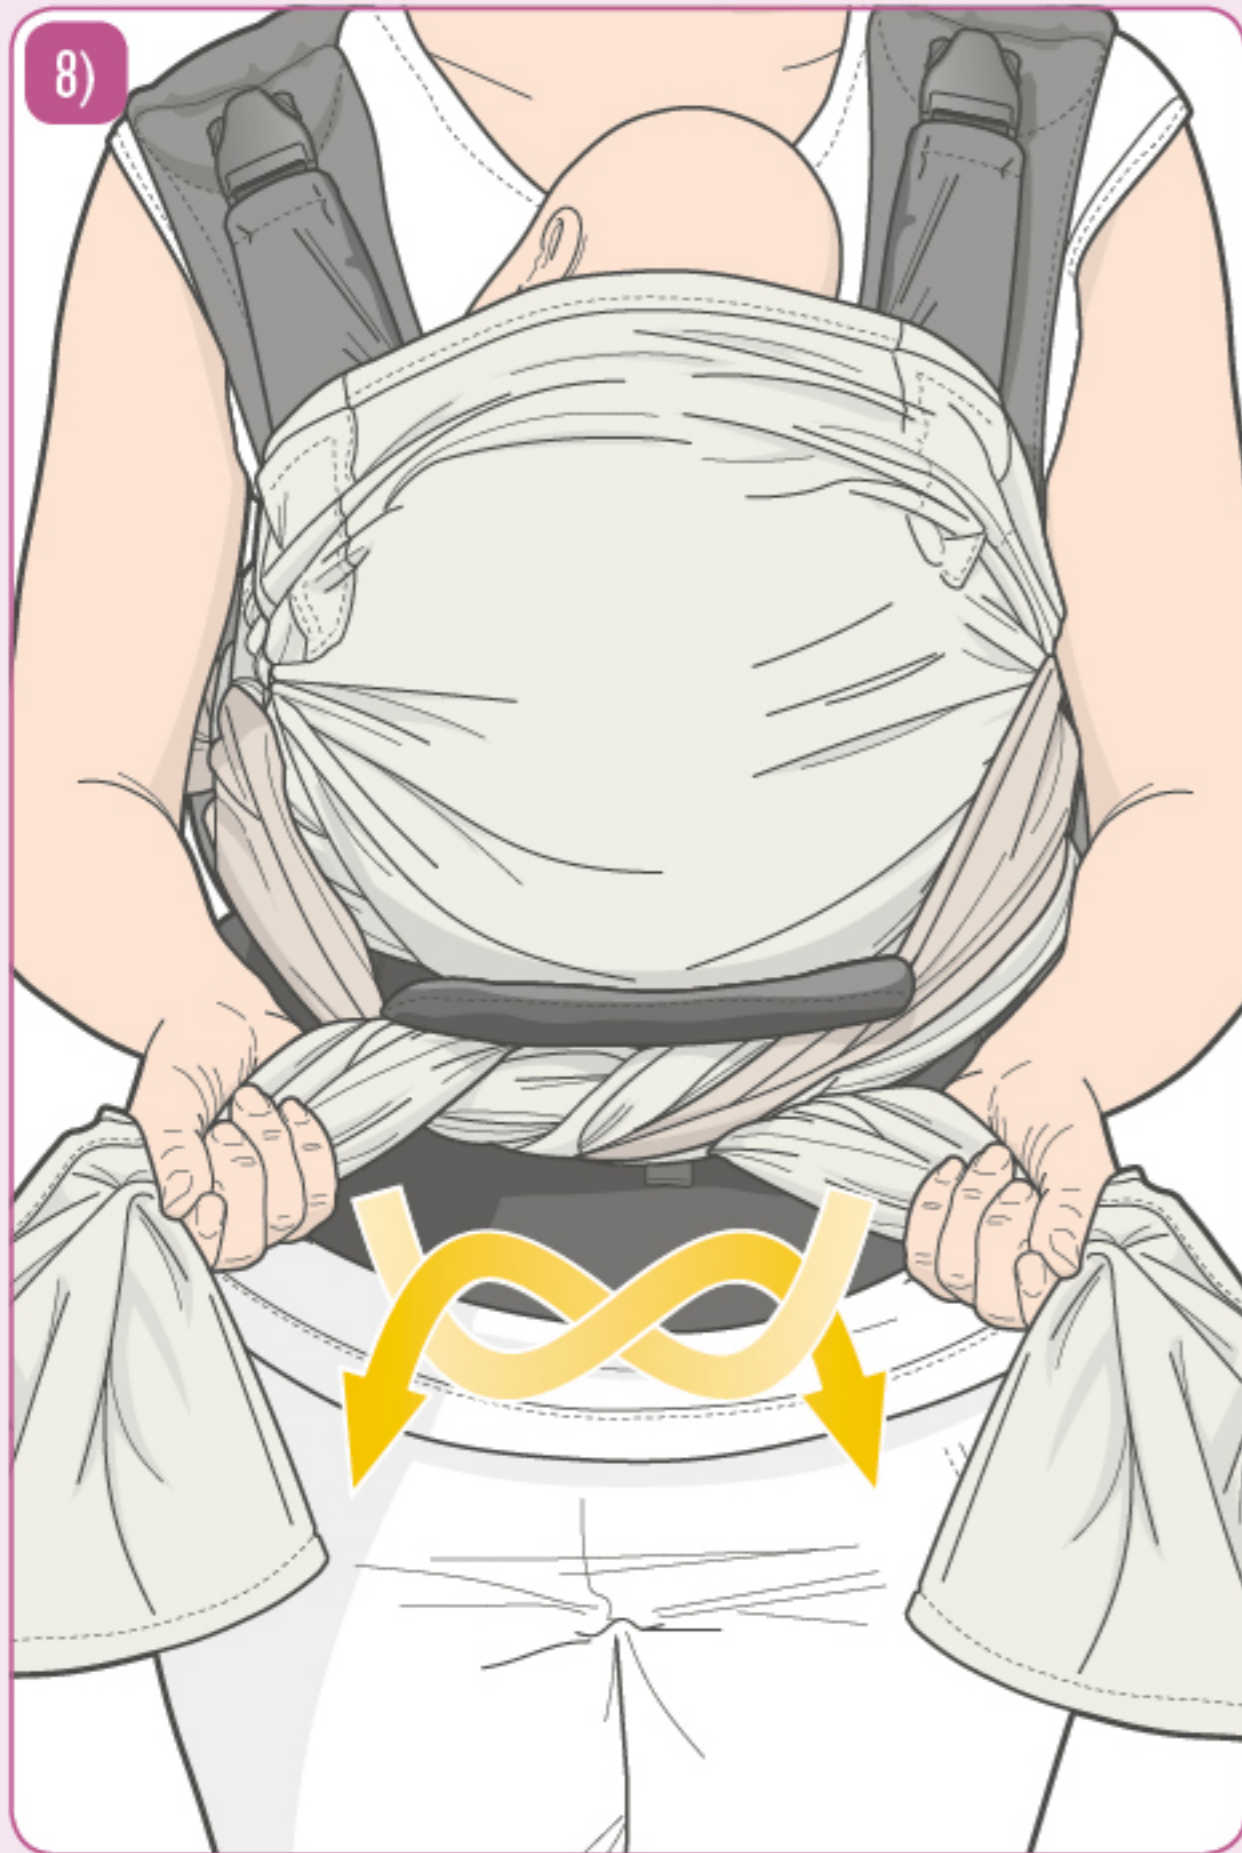

Verwende die Babytrage immer nur für ein Kind.

Die Babytrage ist ausschließlich dafür konzipiert, dein Kind in einer dir zugewandten Position zu tragen.

Dein Gleichgewicht kann durch deine Bewegungen und die deines Kindes beeinträchtigt werden.

2in1

Zwei Trageweisen möglich:
mit und ohne Hüftgurt

6

Babytrage anlegen

10

Baby hineinsetzen

18

Baby herausnehmen